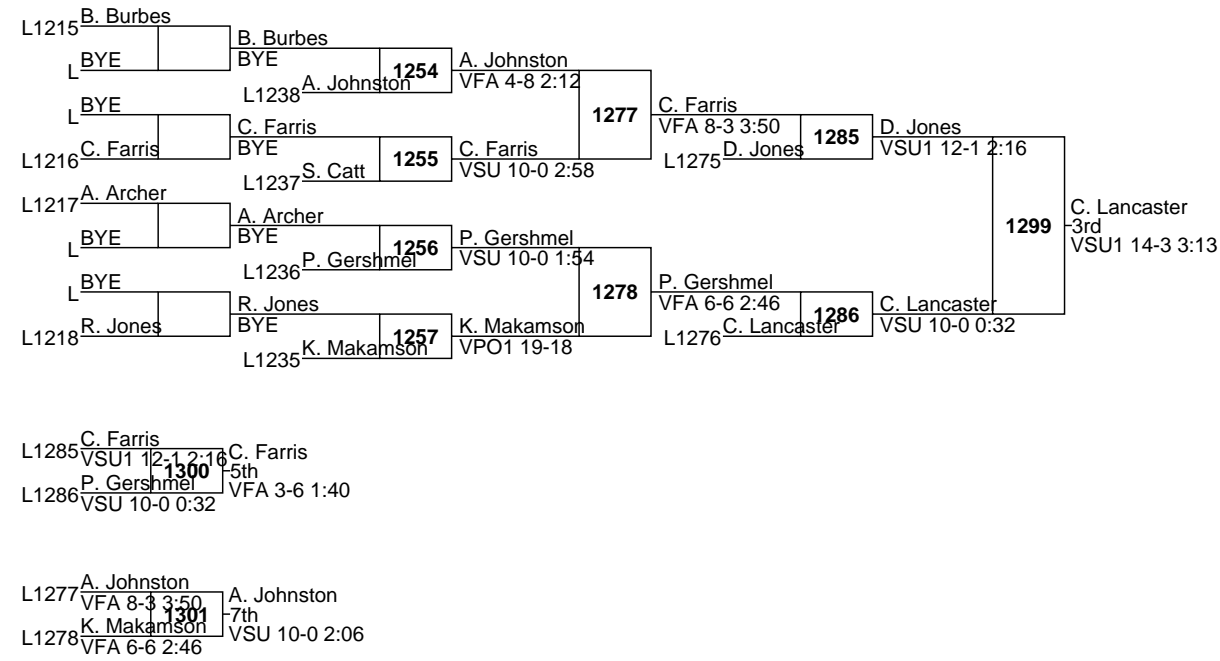

Bailey Burbes FH Jr Vikings

Destiny Jones OKC Girls	1215	D. Jones VSU 10-0 1:03
Kayden Makamson Pioneer Grappling Academy		1235 D. Jones VFA 6-0 0:51
BYE		K. Makamson BYE

Piper Gershmel Darkhorse WC		P. Gershmel BYE
BYE		1236 J. Joiner VSU 12-0 2:18
Jessa Joiner Lebanon, MO		J. Joiner VSU 10-0 1:29

Caroline Farris Collum Trained	1216	J. Joiner VSU 10-0 1:29
Alyssa Archer Ground Zero Wrestling Club		C. Lancaster VSU 10-0 1:29

Claire Lancaster OKC Girls	1217	C. Lancaster VSU 10-0 1:29
BYE		1237 C. Lancaster VSU 10-0 0:27
Sophia Catt Darkhorse WC		S. Catt BYE

Jayden Keller Missouri		J. Keller BYE
BYE		1238 J. Keller VSU 10-0 0:29
Rylee Jones MoWest Championship Wrestling		A. Johnston VFA 8-0 2:43

Alexandria Johnston Darkhorse WC	1218	A. Johnston VFA 8-0 2:43

2023 Adidas Nationals
Girls 6-12-FS - Madison Weights
105.2-115.2

L1215 B. Burbes		B. Burbes BYE
BYE		1254 A. Johnston VFA 4-8 2:12
BYE		L1238 A. Johnston

L1216 C. Farris		C. Farris BYE
A. Archer		L1237 S. Catt

BYE		A. Archer BYE
BYE		L1236 P. Gershmel

L1218 R. Jones		R. Jones BYE
		L1235 K. Makamson

L1285 C. Farris		C. Farris VSU1 12-1 2:16
L1286 P. Gershmel		P. Gershmel VFA 3-6 1:40

L1277 A. Johnston		A. Johnston VFA 8-3 3:50
L1278 K. Makamson		K. Makamson VSU 10-0 2:06