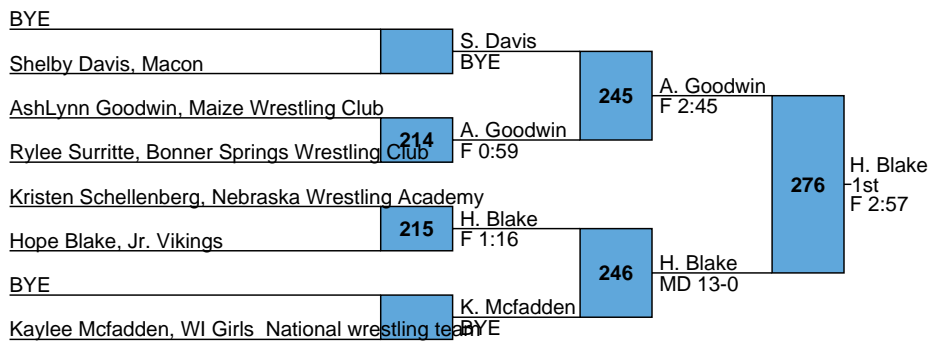

**1199** J. Breeden  
 BYE

Zoey Berg  
 5th

Adidas Nationals

Girls 6-8

108

Adidas Nationals

Girls 6-8

118