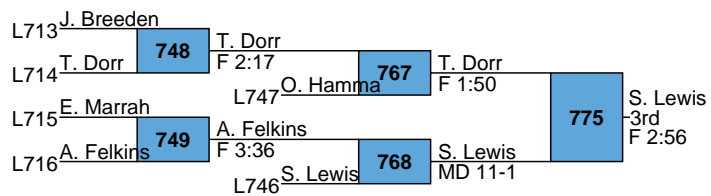

**1199** J. Breeden  
 BYE

Zoey Berg  
 5th

Adidas Nationals

Girls 6-8

108

Adidas Nationals

Girls 6-8

118