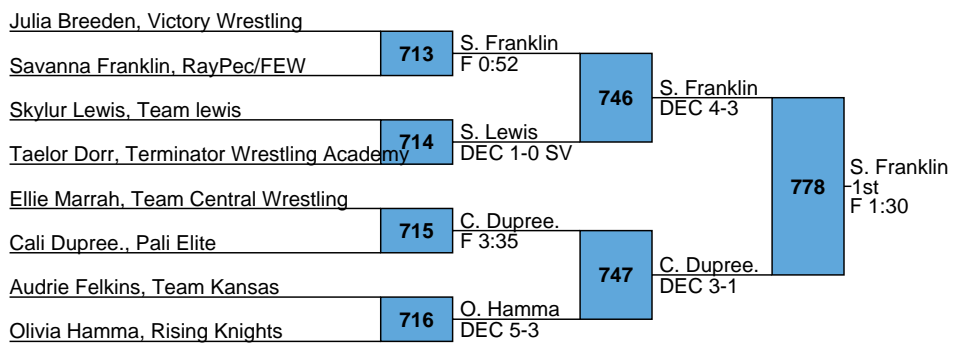

**1199** J. Breeden  
 BYE

Zoey Berg  
 5th

Adidas Nationals

Girls 6-8

108

Adidas Nationals

Girls 6-8

118