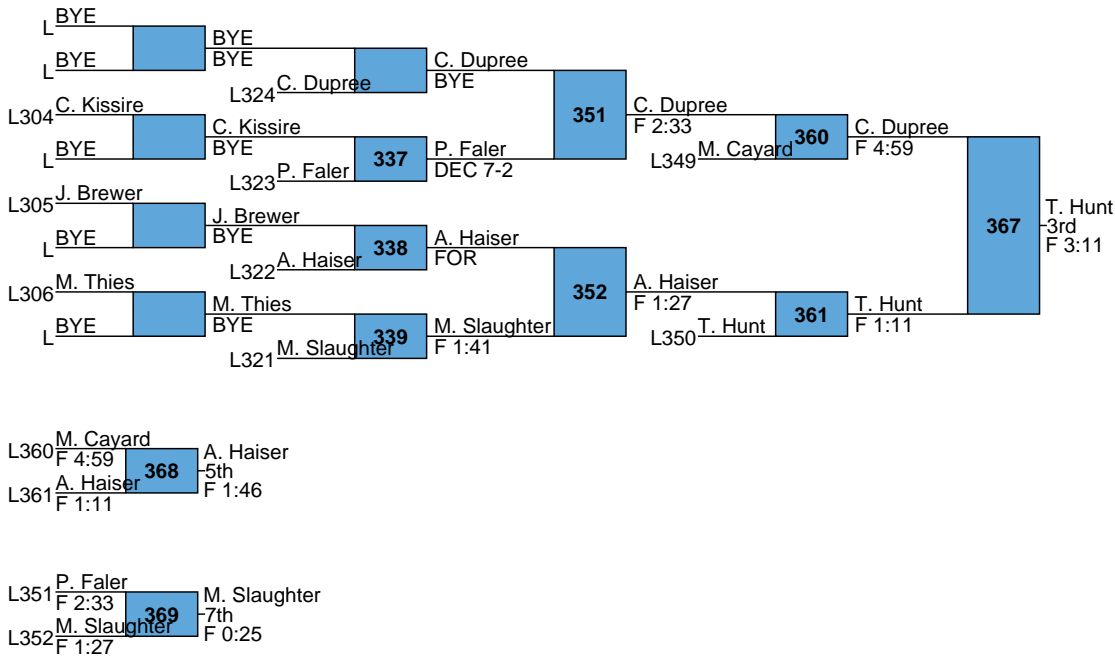

302

A. Bergthold  
FOR

L368 A. Bergthold

F 0:19

2021 Adidas Nationals

Girls 9-12

158

RR Rnd 1