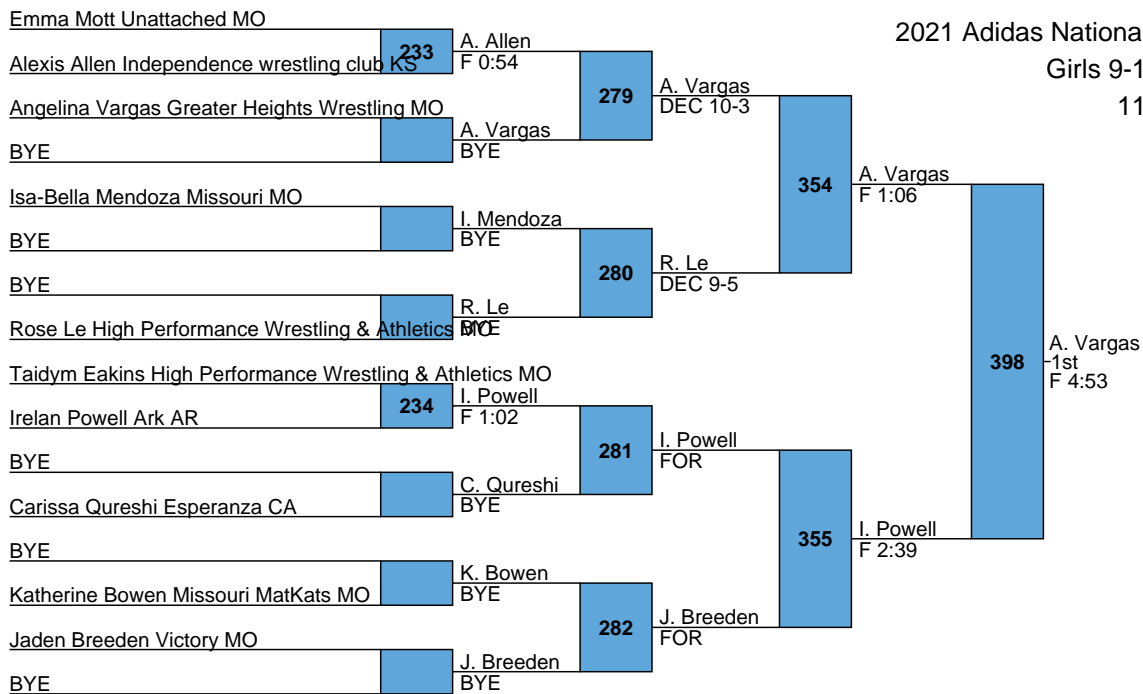

RR Rnd 2

<u>L. Lamothe</u>	<b>277</b>	A. Fetters	<u>E. Wissman</u>	<b>278</b>	K. Hernandez	<u>Azalea Anuheu Fetters</u>
A. Fetters		F 3:12	K. Hernandez		FOR	2nd

RR Rnd 3

<u>E. Wissman</u>	<b>320</b>	A. Fetters	<u>L. Lamothe</u>	<b>321</b>	K. Hernandez	<u>Lilyana Lamothe</u>
A. Fetters		FOR	K. Hernandez		F 4:17	3rd

<u>Emma Wissman</u>
4th

2021 Adidas Nationals

Girls 9-12

113

2021 Adidas Nationals

Girls 9-12

122

Bailey Joiner Lebanon Wrestling MO