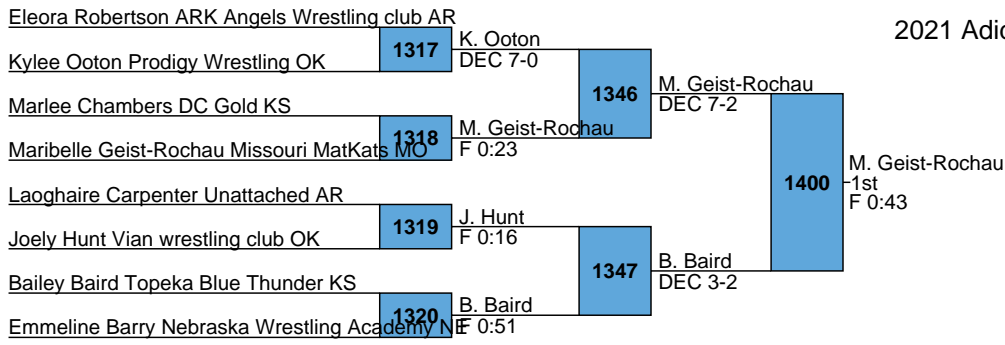

1395

BYE

BYE

BYE

BYE

2021 Adidas Nationals

Girls K-5

60