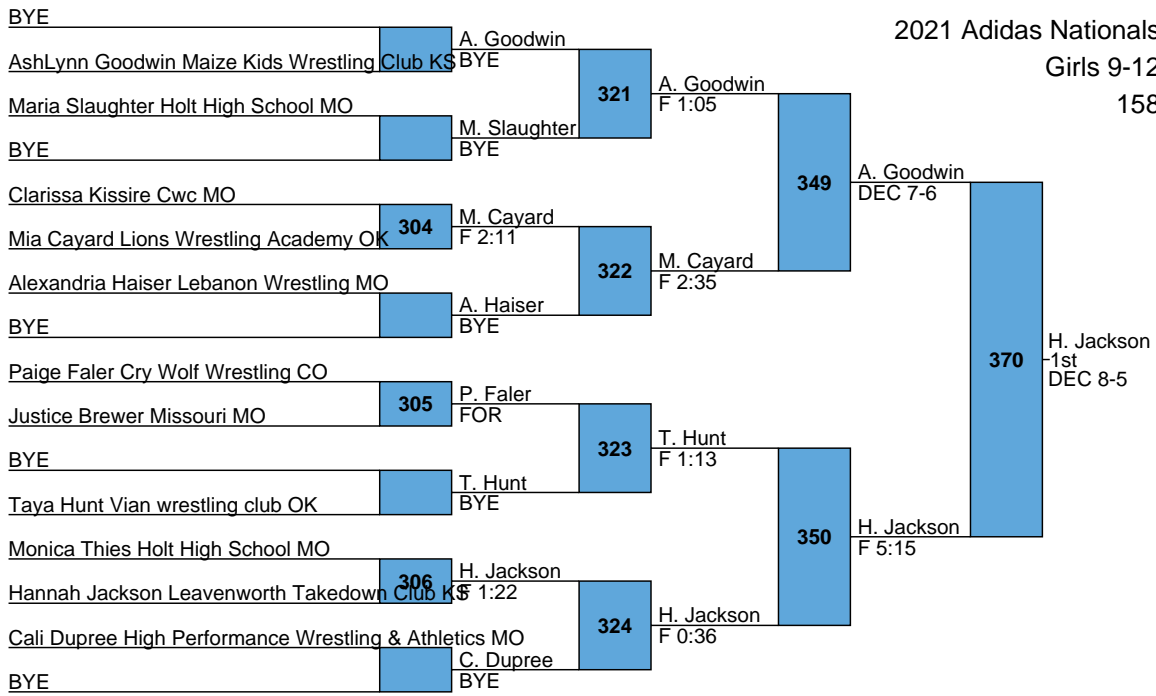

302

A. Bergthold  
FOR

L368 A. Bergthold

F 0:19

2021 Adidas Nationals

Girls 9-12

158

RR Rnd 1