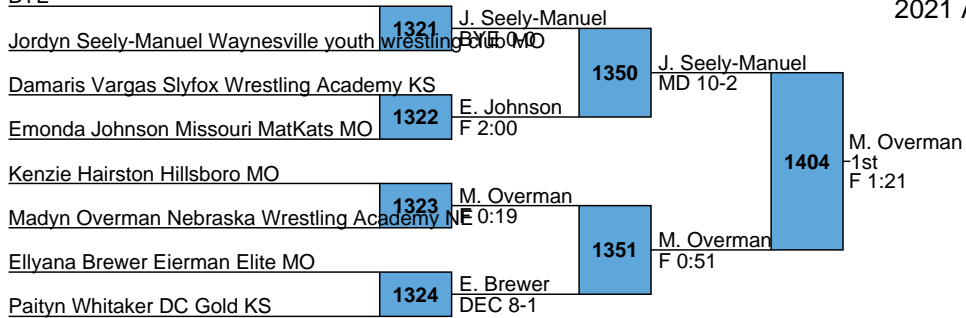

BYE

2021 Adidas Nationals

Girls K-5

69